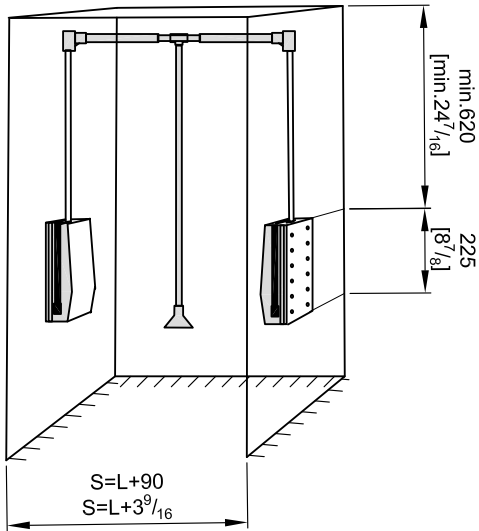

SLID'UP
by MANTION

INSTRUCTION DE MONTAGE
MONTAGEANLEITUNG
INSTRUCTIONS FOR ASSEMBLY
INSTRUCCIONES DE MONTAJE
INSTRUKCJA MONTAŻU

SU5292 SU5298 SU5304
SU5293 SU5299 SU5305
SU5294 SU5300 SU5306
SU5295 SU5301 SU5307
SU5296 SU5302 SU5308
SU5297 SU5303 SU5309

x2

x1

x1

x1

x2

x1

x1

12KG
24lb

L [mm]	450-600	600-830	830-1150
[in]	17 ³ / ₄ -23 ⁵ / ₈	23 ⁵ / ₈ -32 ¹¹ / ₁₆	32 ¹¹ / ₁₆ -45 ¹ / ₄

1

2

3

4

5